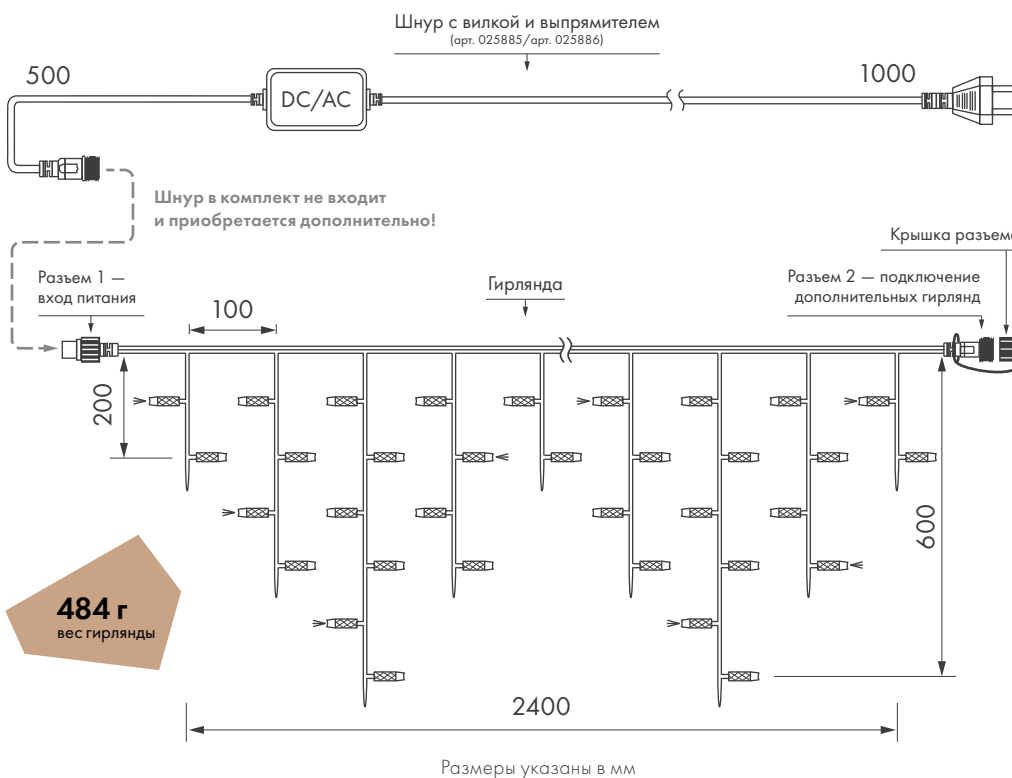

Схема подключения

**Соединение до 20
одноцветных гирлянд**

Провод

**1 год
гарантия**

Температурный режим
-30... +40 °C