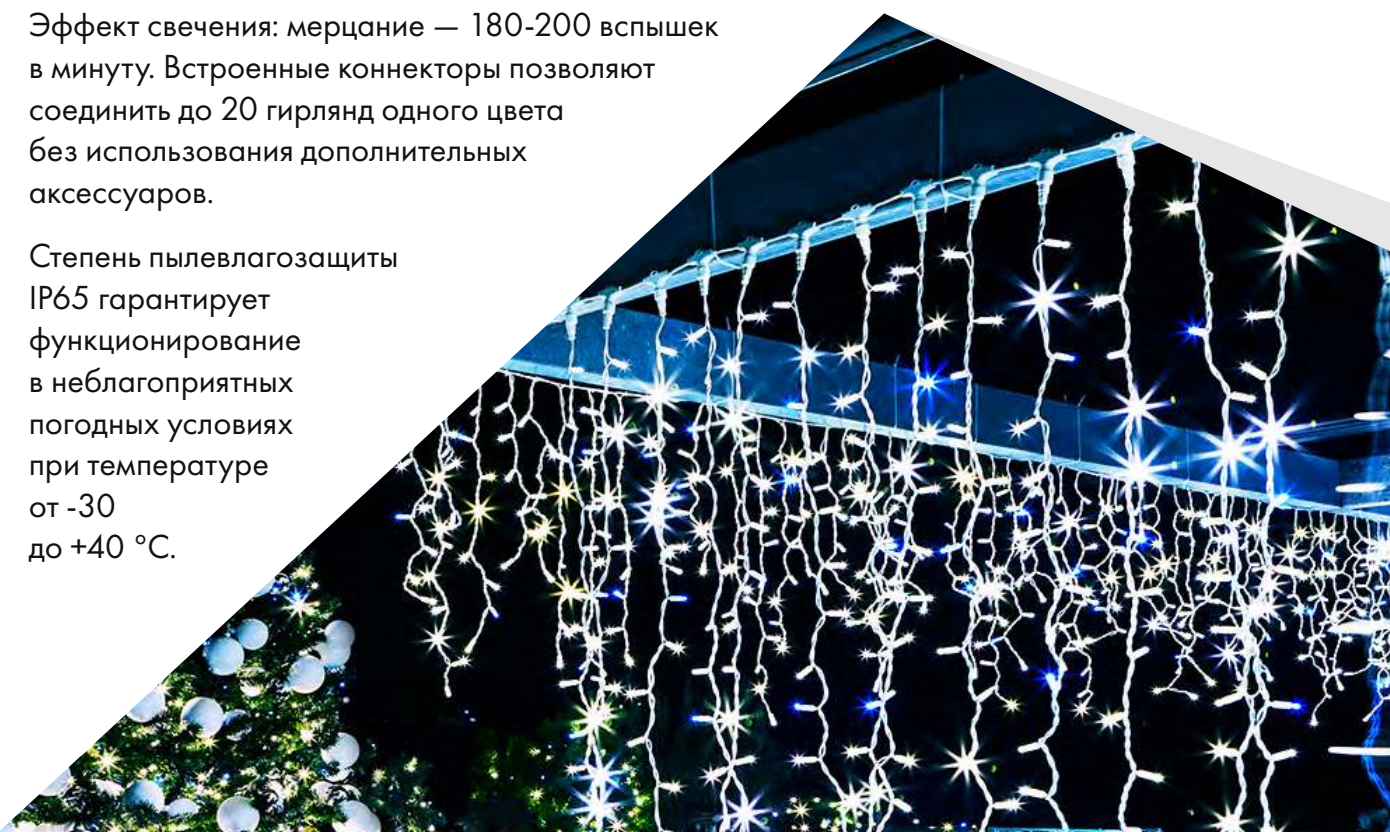

CLASSIC

СВЕТОВОЙ ДЕКОР
AR DECOLED

СВЕТОДИОДНАЯ ГИРЛЯНДА

Бахрома

ARD-EDGE-CLASSIC-2400x600-FLASH

230 В
напряжение

6 Вт
мощность

88
светодиодов

24
нити

2.3 мм
Ø провода

IP65
улица

Гирлянда «Бахрома» предназначена для декоративного оформления помещений, витрин, фасадов зданий и уличного пространства.

Представляет собой шлейф из проводов разной длины с яркими светодиодами. 88 диодов общей мощностью 6 Вт распределены на 24 ниспадающих нитях. Цвета свечения: белый/белый мерцающий, теплый белый/белый мерцающий, синий/белый мерцающий. Материал оболочки провода ПВХ (прозрачный/белый/черный).

Эффект свечения: мерцание — 180-200 вспышек в минуту. Встроенные коннекторы позволяют соединить до 20 гирлянд одного цвета без использования дополнительных аксессуаров.

Степень пылевлагозащиты IP65 гарантирует функционирование в неблагоприятных погодных условиях при температуре от -30 до +40 °С.

Э Ф Ф Е К Т
С В Е Ч Е Н И Я

Мерцание
180-200 вспышек
в минуту